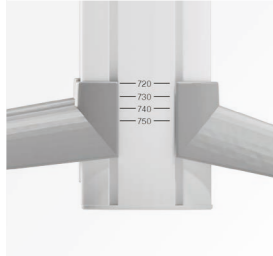

시크플러스 책상

책상

높이 가변형 책상(720~750mm)
사용자의 체형에 맞게 손쉬운 방법으로 책상의 높이를 (720~750mm) 조절 할 수 있어 사용자의 편의를 제공합니다.